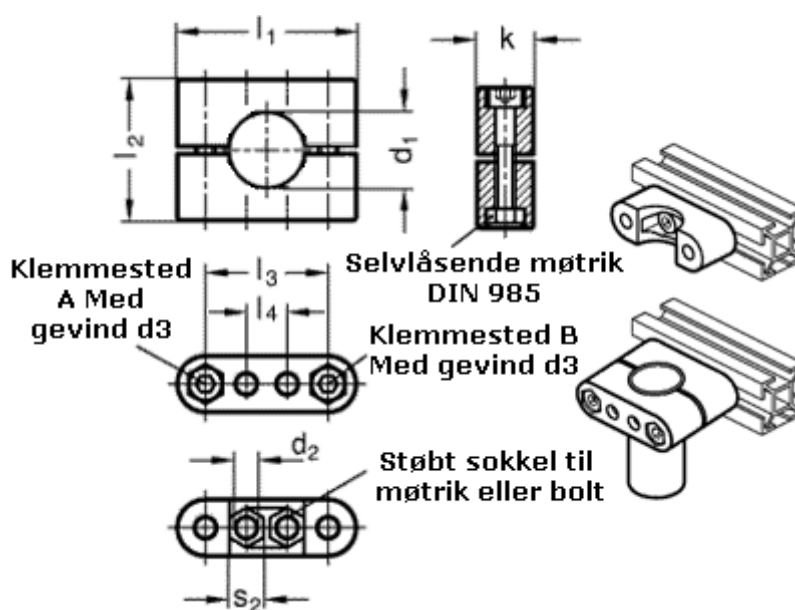

Varenummer: 20231B422SW  
Beskrivelse: E+G  
Rørholder GN231-B42-22-SW

## Mål

$d_1 = 42$	$s_2 = 17$
$d_2 = 11.0$	
$d_3 = M10$	
$k = 27$	
$l_1 = 100$	
$l_2 = 80$	
$l_3 = 73$	
$l_4 = 30$	